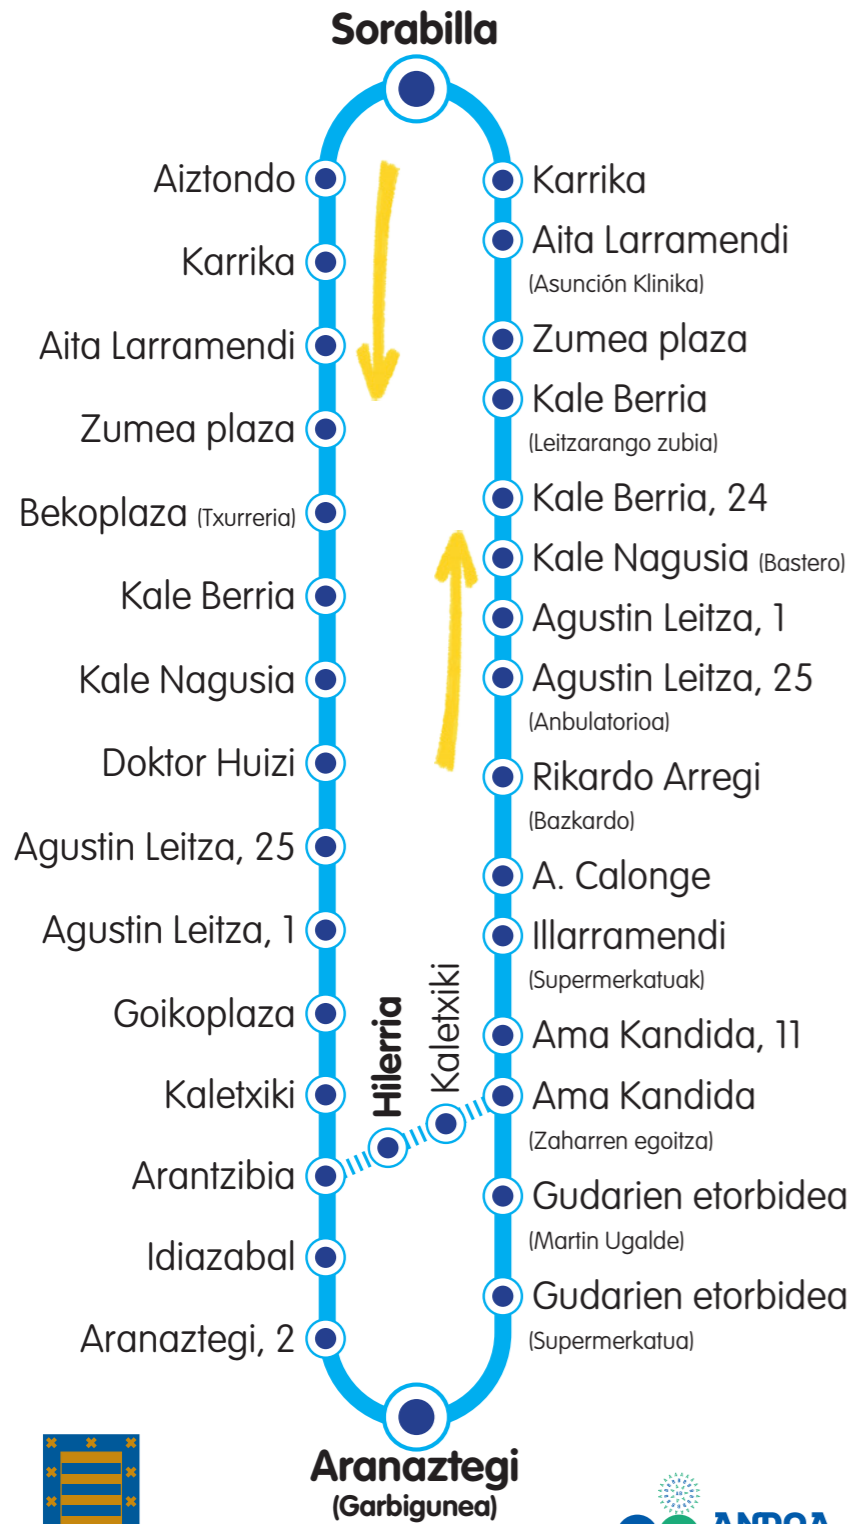

TIPi-TAPA

AURRERANTZ GOAZ

SORABILLA Aranaztegi

	Sorabilla	Aiztondo	Karrika	Aita Larramendi	Zumea plaza	Bekoplaza (Txurreria)	Kale Berría	Kale Nagusia	Doktor Huizi	Ag. Leitza, 25 (Anbulatorioa)	Agustin Leitza, 1	Goikoplaza	Kaletxiki	Arantzibia	Hilerria	Idiazabal	Aranaztegi, 2	Aranaztegi (Garbigunea)	
	7:30	7:32	7:33	7:34	7:35	7:36	7:37	7:38	7:39	7:40	7:41	7:42	7:43						
	8:30	8:32	8:33	8:34	8:35	8:36	8:37	8:38	8:39	8:40	8:41	8:42	8:43	8:44		8:45	8:46	8:47	
	9:30	9:32	9:33	9:34	9:35	9:36	9:37	9:38	9:39	9:40	9:41	9:42	9:43	9:44		9:45	9:46	9:47	
	10:30	10:32	10:33	10:34	10:35	10:36	10:37	10:38	10:39	10:40	10:41	10:42	10:43	10:44	10:48				
	11:30	11:32	11:33	11:34	11:35	11:36	11:37	11:38	11:39	11:40	11:41	11:42	11:43	11:44	11:10				
	13:00	13:02	13:03	13:04	13:05	13:06	13:07	13:08	13:09	13:10	13:11	13:12	13:13	13:14		13:15	13:16	13:17	
	14:00	14:02	14:03	14:04	14:05	14:06	14:07	14:08	14:09	14:10	14:11	14:12	14:13	14:14		14:15	14:16	14:17	
	16:00	16:02	16:03	16:04	16:05	16:06	16:07	16:08	16:09	16:10	16:11	16:12	16:13	16:14		16:15	16:16	16:17	
	18:00	18:02	18:03	18:04	18:05	18:06	18:07	18:08	18:09	18:10	18:11	18:12	18:13	18:14		18:15	18:16	18:17	
	19:00	19:02	19:03	19:04	19:05	19:06	19:07	19:08	19:09	19:10	19:11	19:12	19:13	19:14		19:15	19:16	19:17	
	9:30	9:32	9:33	9:34	9:35	9:36	9:37	9:38	9:39	9:40	9:41	9:42	9:43	9:44		9:45	9:46	9:47	
	10:30	10:32	10:33	10:34	10:35	10:36	10:37	10:38	10:39	10:40	10:41	10:42	10:43	10:44	10:48				
	11:30	11:32	11:33	11:34	11:35	11:36	11:37	11:38	11:39	11:40	11:41	11:42	11:43	11:44	11:10				
	12:30	12:32	12:33	12:34	12:35	12:36	12:37	12:38	12:39	12:40	12:41	12:42	12:43	12:44		12:45	12:46	12:47	
	16:00	16:02	16:03	16:04	16:05	16:06	16:07	16:08	16:09	16:10	16:11	16:12	16:13						
	17:00	17:02	17:03	17:04	17:05	17:06	17:07	17:08	17:09	17:10	17:11	17:12	17:13						
	10:00	10:02	10:03	10:04	10:05	10:06	10:07	10:08	10:09	10:10	10:11	10:12	10:13						
	11:00	11:02	11:03	11:04	11:05	11:06	11:07	11:08	11:09	11:10	11:11	11:12	11:13						