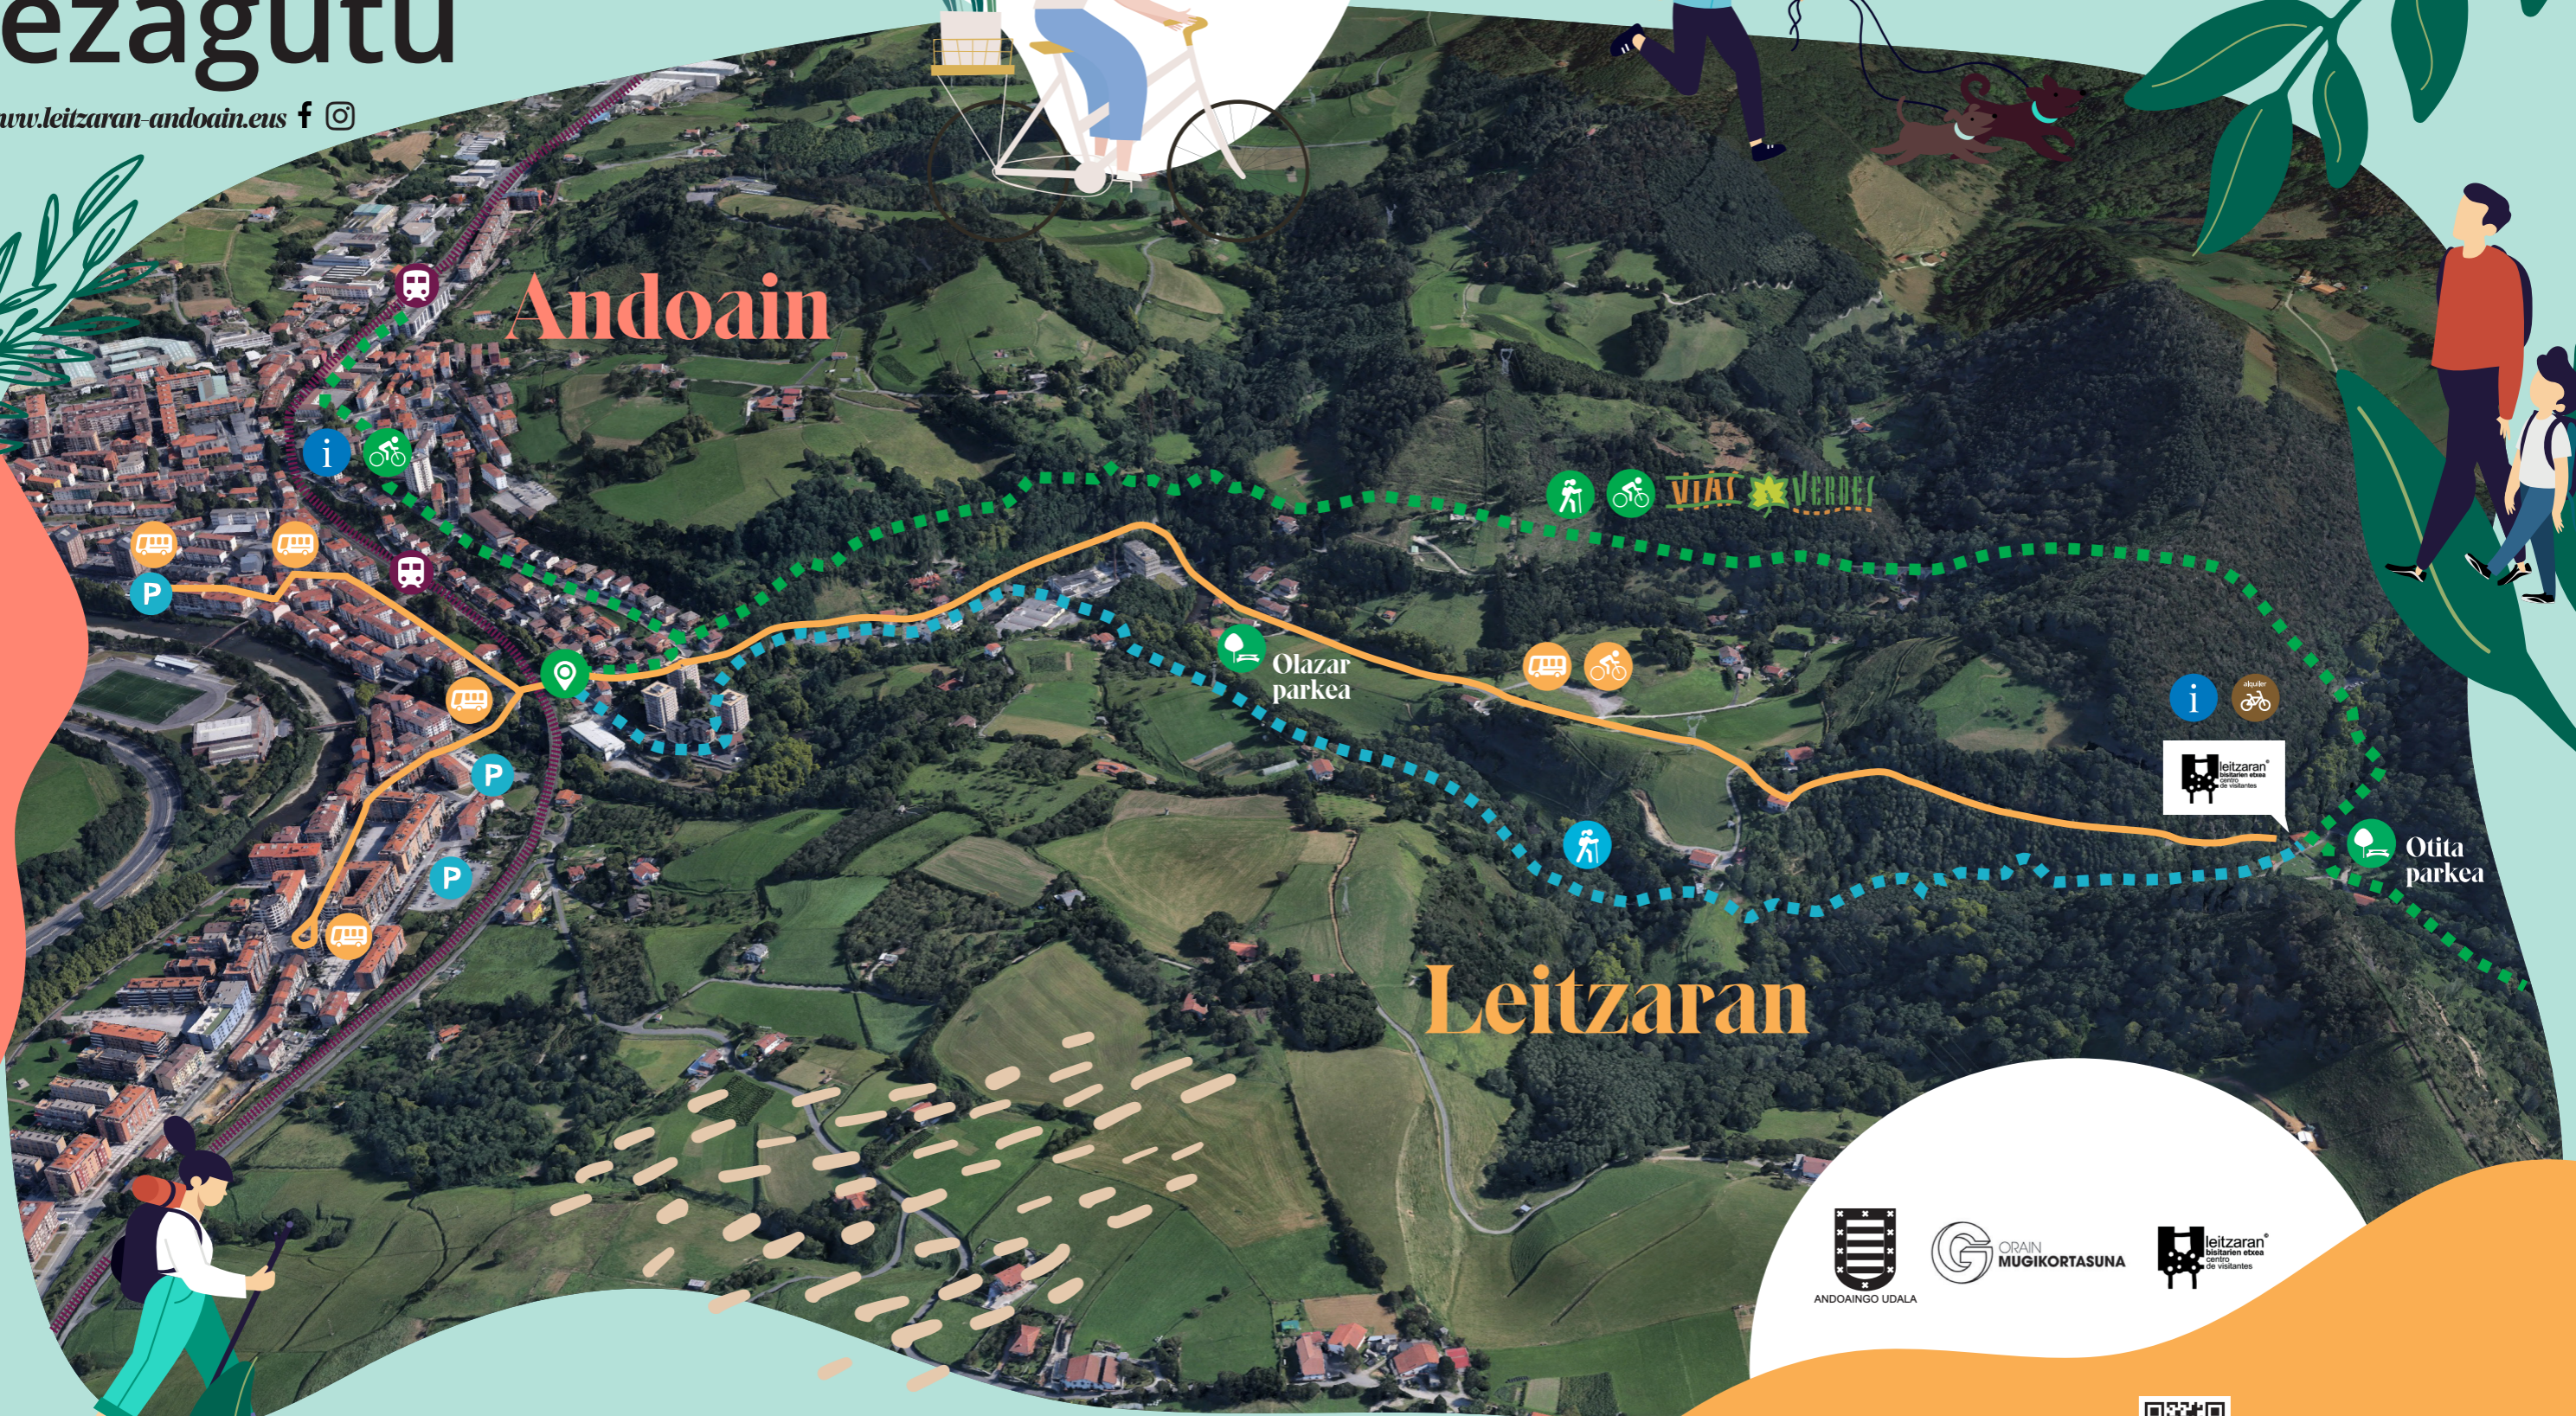

Leitzaran ezagutu

www.leitzaran-andoain.eus f @

Ordutegiak / horarios

ANDOAIN - LEITZARAN HIRIBUS
Autobusaren ordutegia asteburu
eta jai egunetarako
Horarios del autobús para fines de
semana y festivos

10:00 / 11:00 / 12:00

17:00 / 18:00 / 19:00

Ikonoak / iconos

- Sarrera puntua / punto de acceso
- Hiribusa / Hiribus
- Parkina / Parking
- RENFEko tren / tren de RENFE
- Asia gunea / merendero
- Bide berdea 25 min
- Leitzarango errepidea 25 min
- Lizarkola bidea 25 min
- Informazioa / información / 943 590409 - 943 300 929
- Bizikleten alokairua / alquiler de bicicletas

Arauak

- STOP** Eskuak garbitu. 2m tarteak errespetatu. Denbora muga.
Limpiarse las manos. Respetar distancia de 2m. Límite de tiempo
- Txakurrak beti lotuta eraman.
Los perros deberán ir atados.
- Bizilagunak errespetatu eta animaliak eta landareak zaindu
Respetar a los vecinos, plantas y a los animales

www.leitzaran-andoain.eus

- Zaborra zurekin eraman.
No abandones ni entieres la basura.
- Sua piztea debekaturik dago eta zigorrokin ez bota.
Solo se podrá hacer fuego en los lugares habilitados para tal efecto. No tirar colillas encendidas
- Partekatutako zatia: txirrindulariak erreiaren eskuinaldetik eta oinezkoa ezkerretik aurreratzea.
Tramo compartido: ciclistas por la derecha del carril y adelantando al peatón por la izq